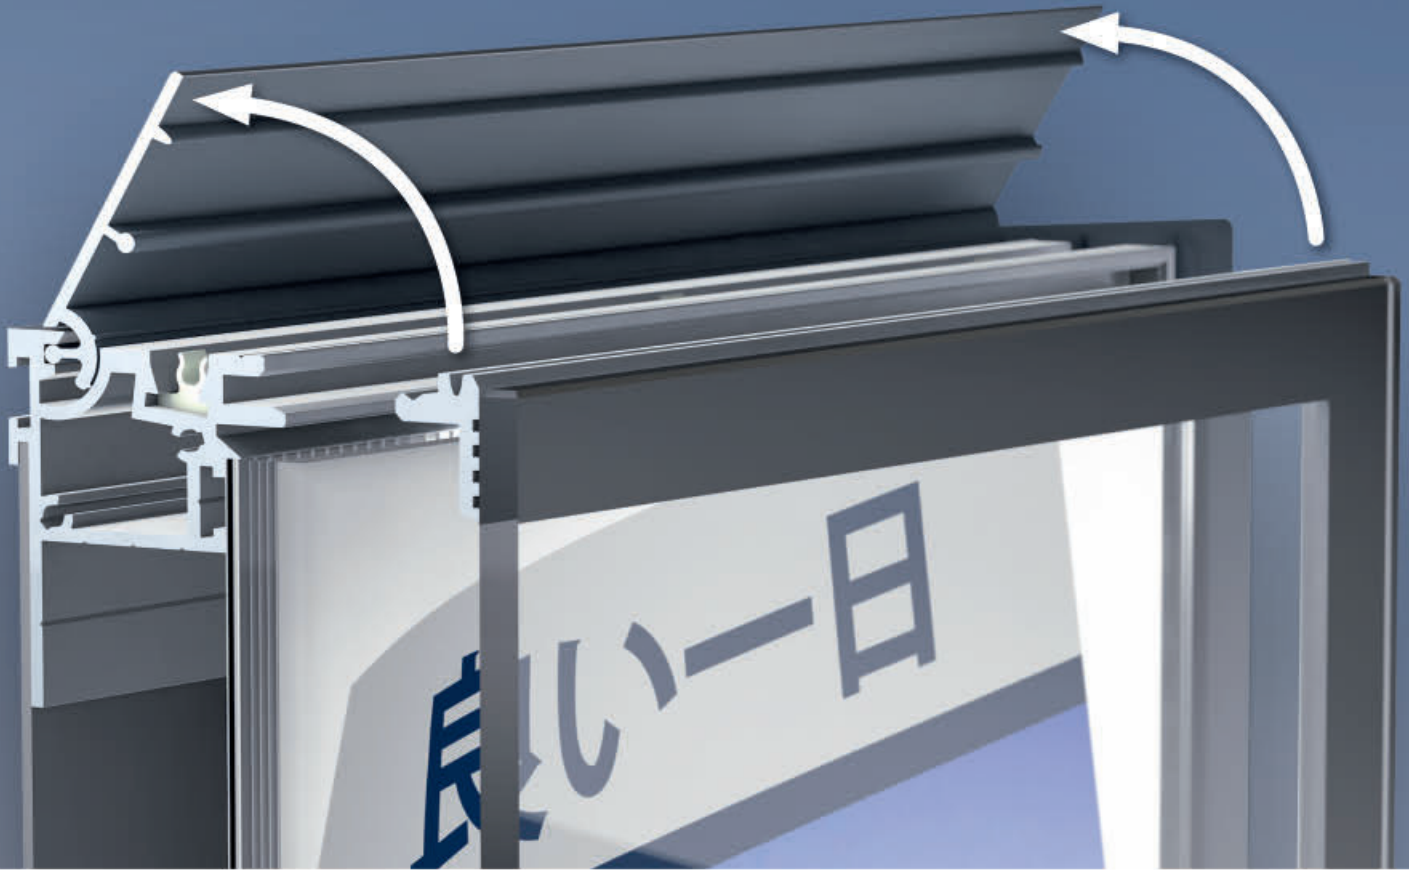

inter changeable

One sign fits to every market

Interchangeable Rahmen für Backlights, wahlweise mit LED Flächenlicht oder unbeleuchtet mit einer Frontscheibe aus Sicherheitsglas oder Acrylglas. Herausragende Optik durch eloxierte Aluminiumprofile im Edelstahllook gebürstet. Effektive Verriegelungseinrast-/klemmtechnik mit einfacher Handhabung für austauschbare individuell bedruckte Backlights. Vorgesehen für Wand- und Deckenmontage, vorzugsweise für die Innenanwendungen geeignet. Weitere Anwendungen als Sonderanfertigung, z.B. als Raumteiler, sowie andere Oberflächen auf Anfrage. **Bautiefen: 36 mm und 55 mm**

*Interchangeable frames for backlights with LED surface lighting or non-illuminated. Distinguished appearance through anodized aluminum profile in brushed stainless steel look. Safety glass or acrylic glass. Easy clip/clamp technology for changing individually printed backlights. Wall- and ceiling-mounted, primarily for indoor use. Custom-made versions available for example as room divider. Other surfaces on request. **Depth: 36 mm and 55 mm***

**Erhältlich in Ihrer Wunschgröße!
Available in your choice of size!**