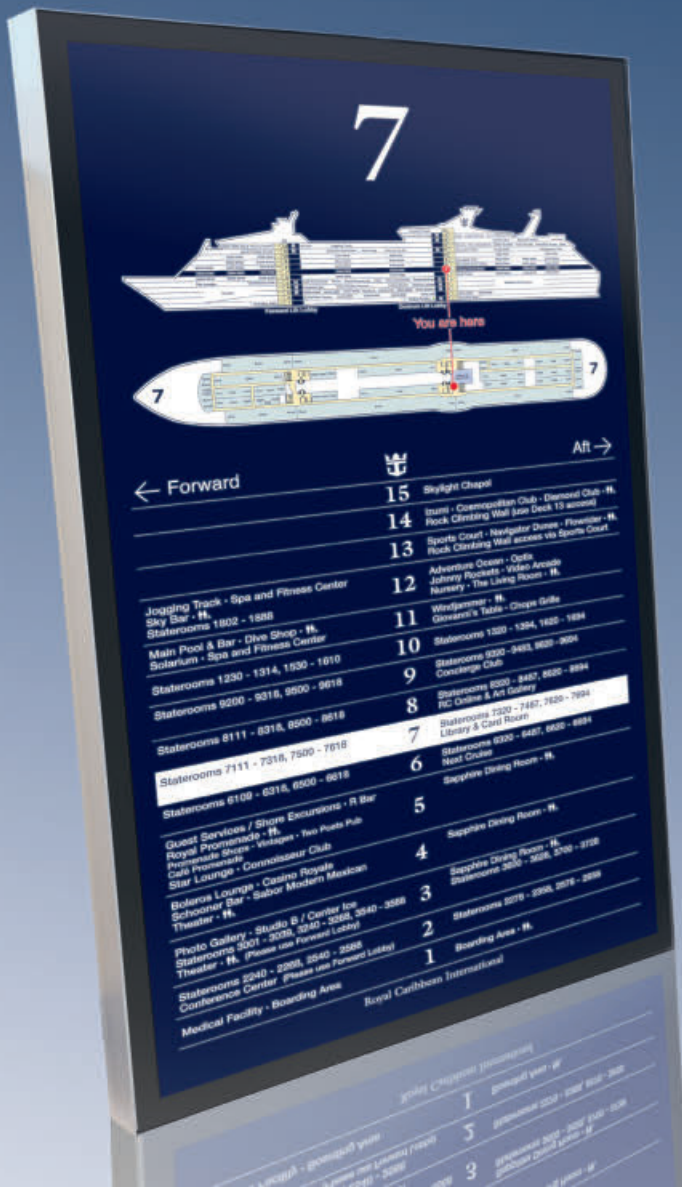

inter changeable

One sign fits to every market

Interchangeable Rahmen für Backlights, wahlweise mit LED Flächenlicht oder unbeleuchtet mit einer Frontscheibe aus Sicherheitsglas oder Acrylglas. Herausragende Optik durch eloxierte Aluminiumprofile im Edelstahllook gebürstet. Effektive Verriegelungseinrast-/klemmtechnik mit einfacher Handhabung für austauschbare individuell bedruckte Backlights. Vorgesehen für Wand- und Deckenmontage, vorzugsweise für die Innenanwendungen geeignet. Weitere Anwendungen als Sonderanfertigung, z.B. als Raumteiler, sowie andere Oberflächen auf Anfrage. **Bautiefen: 36 mm und 55 mm**

*Interchangeable frames for backlights with LED surface lighting or non-illuminated. Distinguished appearance through anodized aluminum profile in brushed stainless steel look. Safety glass or acrylic glass. Easy clip/clamp technology for changing individually printed backlights. Wall- and ceiling-mounted, primarily for indoor use. Custom-made versions available for example as room divider. Other surfaces on request. **Depth: 36 mm and 55 mm***

**Erhältlich in Ihrer Wunschgröße!
Available in your choice of size!**