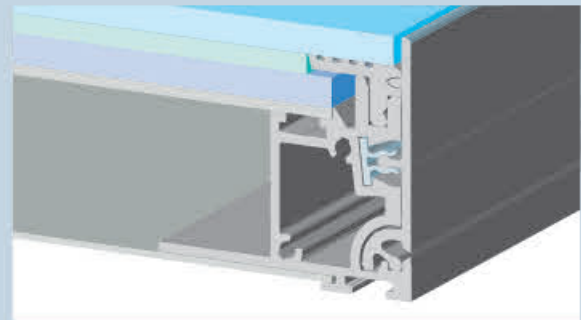

Fragen? Wir beraten Sie gern:

0421 / 69 444 - 8072

Unsere Mitarbeiter beraten Sie gerne rund um das Thema Beschilderungen aller Art! Wir freuen uns auf Ihre Anfrage.

Our employees will advise you on the subject of signs of all kinds! We look forward to your inquiry.